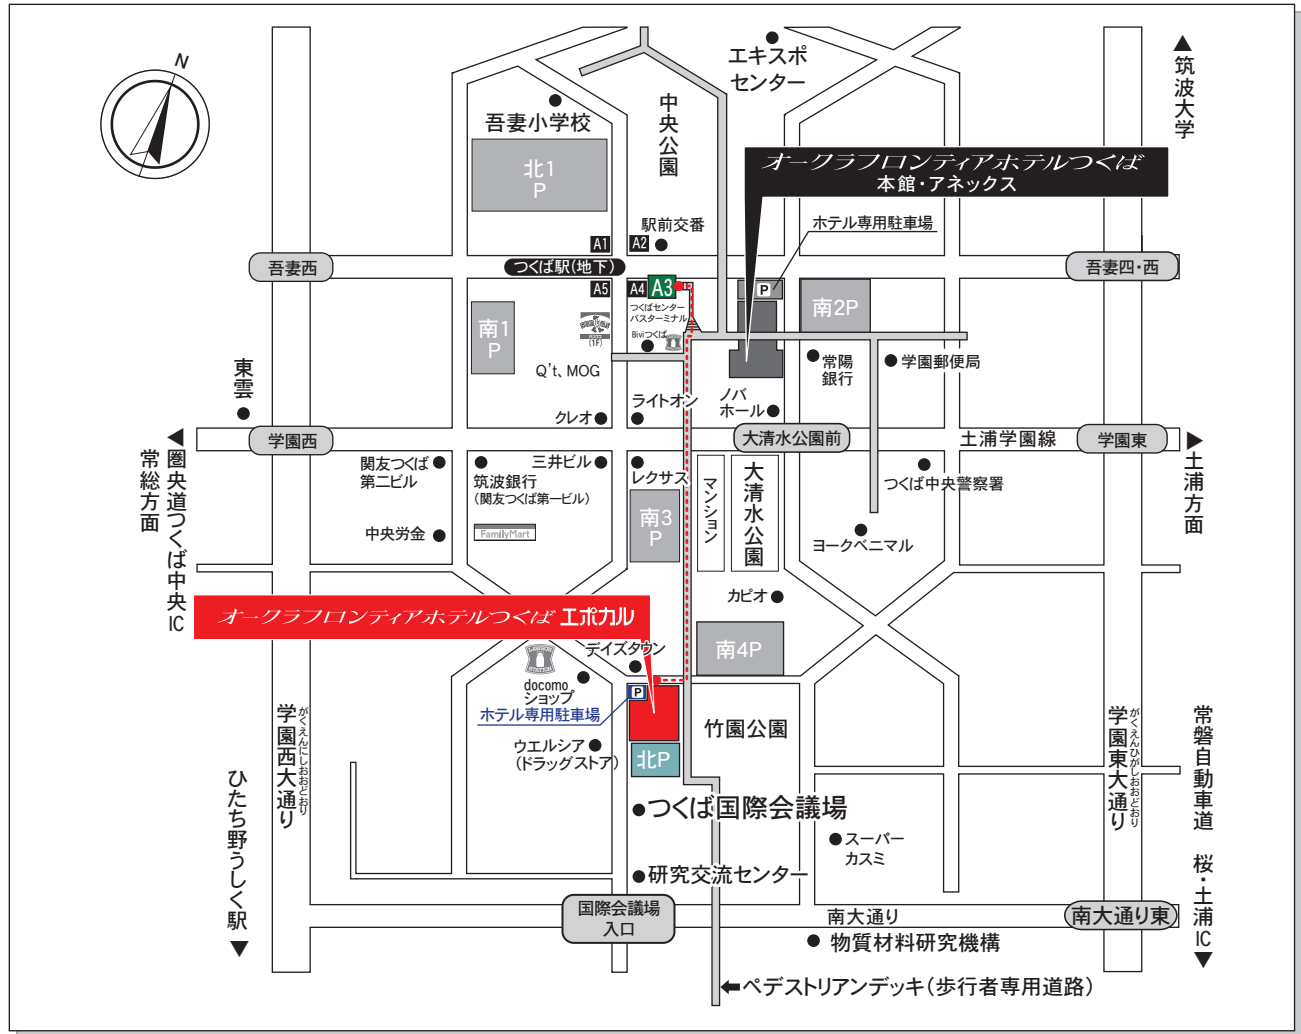

交通のご案内(エポカル)

【駐車場】

- 「ホテル専用駐車場」(玄関前29台)をご利用ください。※満車時は「国際会議場北」駐車場をご利用ください。

【常磐自動車道】

- 桜土浦I.C. つくば方面出口から「大豆角(ささぎ)交差点」を右折、東大通りを約4km程直進後、「南大通り東」を左折し、2つ目の信号「つくば国際会議場入口」を右折。(I.C.より約10分)
- 谷田部I.C. つくば・土浦方面出口からサイエンス大通りを直進。「海道西交差点」を右折し、その後「松代交差点」を右折、「学園西交差点」を通過後、1つ目の交差点を右折。(I.C.から約15分)

【圏央道】

- つくば中央I.C. 出口すぐのサイエンス大通りを右折し、1つ目の信号を右折、県道19号線を2.4km直進後、「松代西」交差点を右折し、「学園西交差点」を通過後1つ目の「吾妻1丁目」交差点を右折(I.C.より約10分)
- つくば牛久I.C. 学園都市・土浦方面出口から西大通りを約6km程直進し、「学園西交差点」を右折後、1つ目の「吾妻1丁目」交差点を右折し約500m。(I.C.より約15分)

【つくばエクスプレス】

- つくば駅(終点) **A3** 出口より右手に進み、前方の大階段を上ったペDESTリアンデッキ(遊歩道)を直進、ホテル本館を左手に見ながらノバホール(左側)とライトオン本社ビル(右側)の道を約500m直進。カピオホール(左側)を過ぎた国際会議場の手前に位置しています。ホテル建物裏手の公園入口からお入りいただけます。(徒歩約8分)

【JR常磐線】

- 最寄駅：土浦駅・荒川沖駅・ひたち野うしく駅
各駅からタクシー(約15分)またはバス(約25分)をご利用ください。
バスをご利用の場合：土浦駅「つくばセンター行」または「筑波大学中央行」、荒川沖駅「筑波大学中央行」または「建築研究所行」、ひたち野うしく駅「つくばセンター行」または「建築研究所行」に乗り、「つくばセンター」で下車。

【高速バス】

東京駅八重洲南口より「つくばセンター行」に乗り、終点「つくばセンター」で下車。(約80分)

オークラフロンティアホテルつくばエポカル TEL.029-860-7700

OKURA FRONTIER HOTEL TSUKUBA 茨城県つくば市竹園2丁目20-1
http://www.okura-tsukuba.co.jp