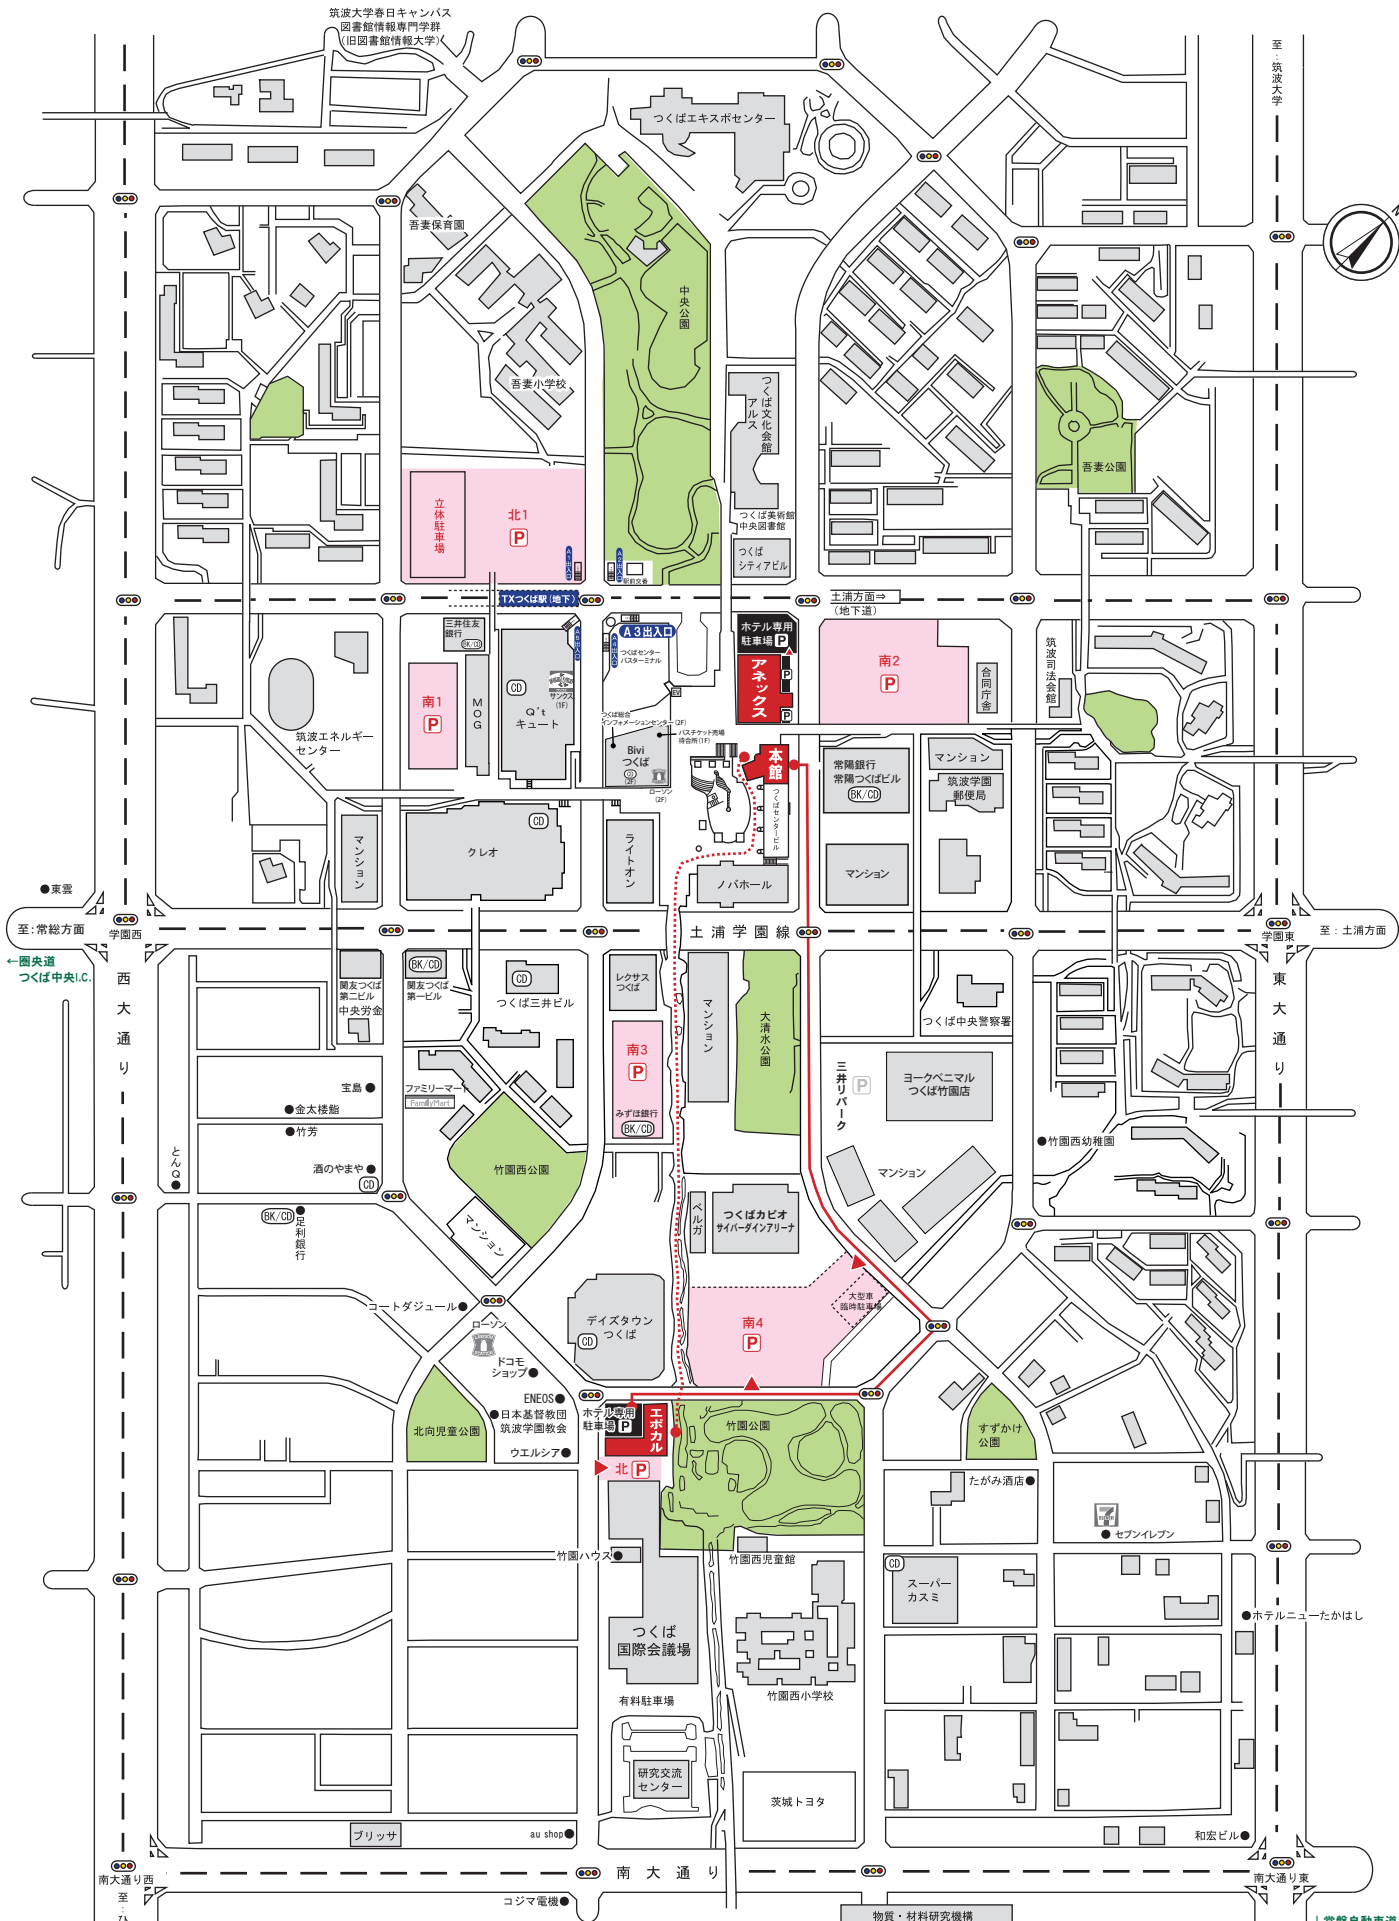

# オークラフロンティアホテルつくば 本館・アネックス・エポカル周辺案内

オークラフロンティアホテルつくば

Okura Frontier Selection

↓常磐自動車道  
桜土浦I.C.