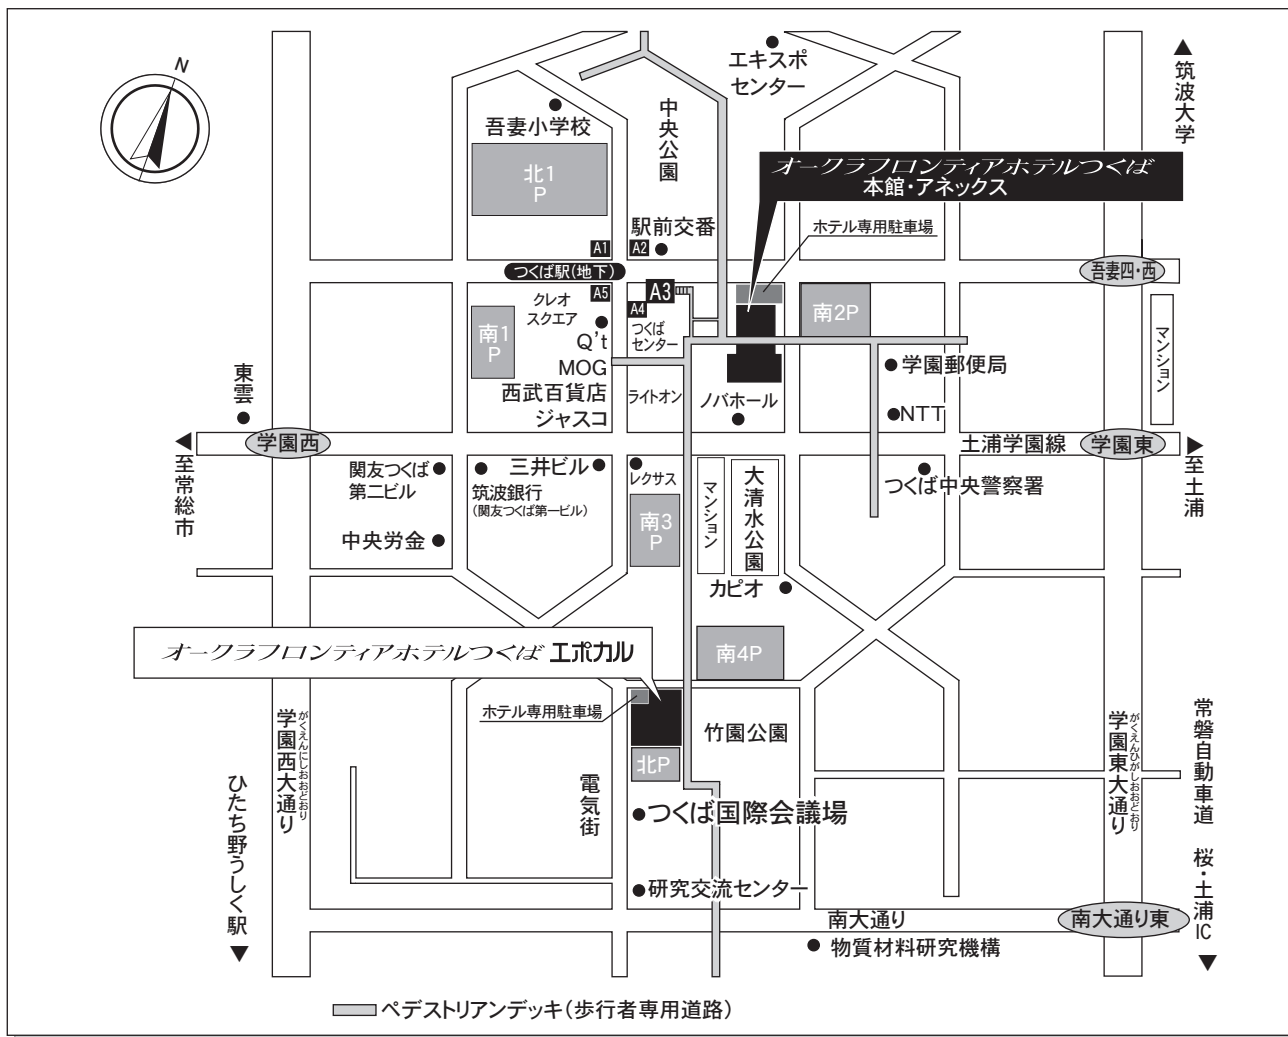

# 交通のご案内（本館・アネックス）

## 【常磐高速道路ご利用の場合】

- 桜土浦I.C. つくば方面出口から「大角豆（ささぎ）交差点」を右折、東大通りを約4km程直進後、「学園東交差点」を左折し、2つ目の信号を右折。（I.C.より約15分）
- 谷田部I.C. つくば・土浦方面出口からサイエンス大通りを直進。「海道西交差点」を右折し、その後「松代交差点」を右折、「学園西交差点」を通過後、3つ目の交差点を左折。（I.C.から約15分）
- つくば牛久I.C. 学園都市・土浦方面出口から西大通りを約6km程直進し、「学園西交差点」を右折後、3つ目の信号を左折。（I.C.より約15分）

※駐車場は、「ホテル専用駐車場」（アネックス館横）をご利用ください。

満車時には上記地図内の駐車場をご利用いただけます。（ホテル地下駐車場は割引適用外のため、実費精算になります。）

## 【つくばエクスプレスご利用の場合】

- つくば駅（終点） **A3** 出口より左前方の大階段を上り、徒歩2分。